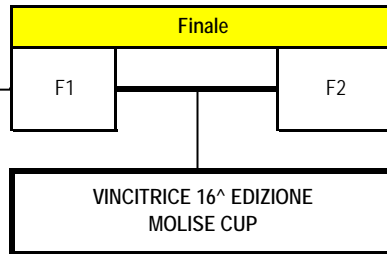

COMITATO REGIONALE MOLISE MOLISE CUP - 16[^] EDIZIONE 2009 - 2010

Primo Turno - 13 gironi da 4 squadre - 3 ("F" - "M" - "P") gironi da 5 squadre
 1[^] giornata: 30 agosto 2009 - 2[^] giornata: 6 settembre 2009 - 3[^] giornata: 13 settembre 2009
 (solo gironi "F" - "M" - "P" - 4[^] giornata: 23 settembre 2009 - 5[^] giornata: 30 settembre 2009)
 Le 16 squadre prime classificate di ogni girone sono qualificate agli ottavi di finale

Primo Turno - 13 gironi da 4 squadre - 3 ("F" - "M" - "P") gironi da 5 squadre
 1[^] giornata: 30 agosto 2009 - 2[^] giornata: 6 settembre 2009 - 3[^] giornata: 13 settembre 2009
 (solo gironi "F" - "M" - "P" - 4[^] giornata: 23 settembre 2009 - 5[^] giornata: 30 settembre 2009)
 Le 16 squadre prime classificate di ogni girone sono qualificate agli ottavi di finale