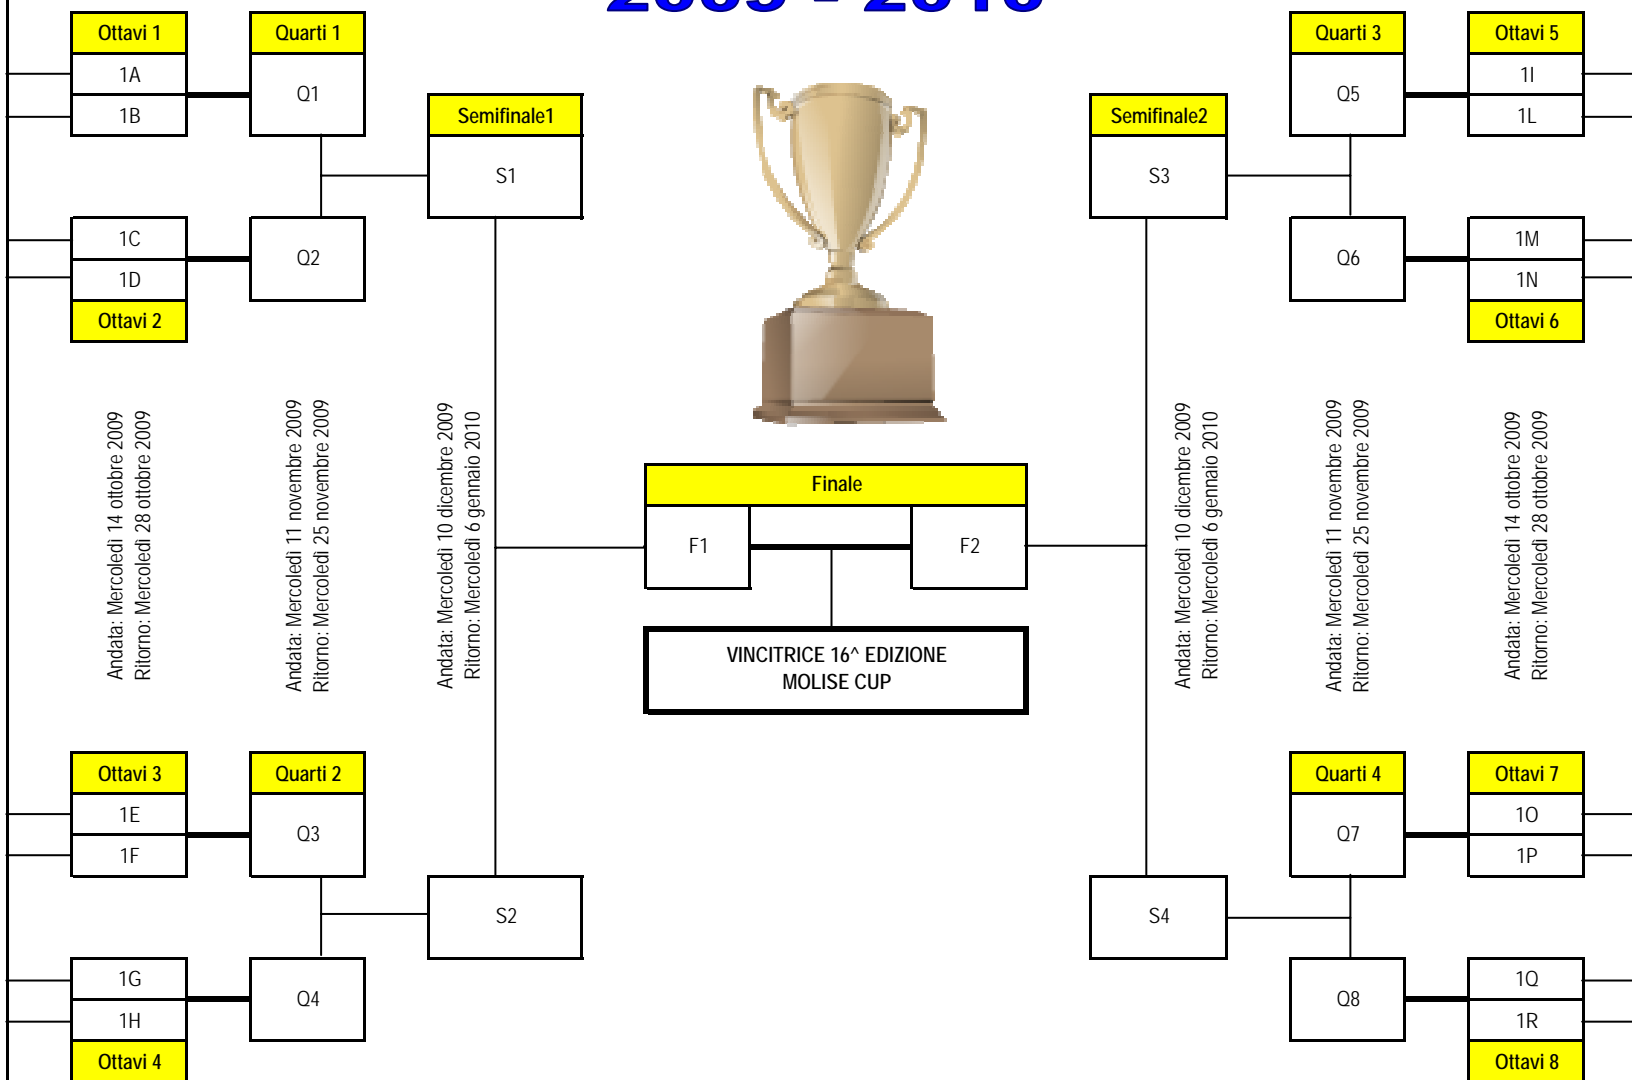

COMITATO REGIONALE MOLISE MOLISE CUP - 16[^] EDIZIONE 2009 - 2010

Primo Turno - 13 gironi da 4 squadre - 3 ("F" - "M" - "P") gironi da 5 squadre
 1[^] giornata: 30 agosto 2009 - 2[^] giornata: 6 settembre 2009 - 3[^] giornata: 13 settembre 2009
 (solo gironi "F" - "M" - "P" - 4[^] giornata: 23 settembre 2009 - 5[^] giornata: 30 settembre 2009)
 Le 16 squadre prime classificate di ogni girone sono qualificate agli ottavi di finale

Primo Turno - 13 gironi da 4 squadre - 3 ("F" - "M" - "P") gironi da 5 squadre
 1[^] giornata: 30 agosto 2009 - 2[^] giornata: 6 settembre 2009 - 3[^] giornata: 13 settembre 2009
 (solo gironi "F" - "M" - "P" - 4[^] giornata: 23 settembre 2009 - 5[^] giornata: 30 settembre 2009)
 Le 16 squadre prime classificate di ogni girone sono qualificate agli ottavi di finale